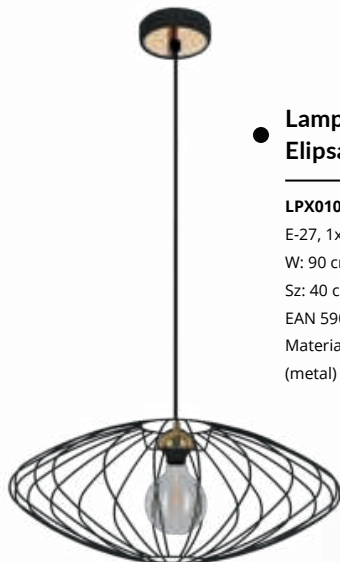

● **Lampa wisząca
Elipsa 1A czarna**

LPX0108/1A CZA
E-27, 1x60W
W: 90 cm
Sz: 40 cm
EAN 5902622138336
Materiały: Metal
(metal)