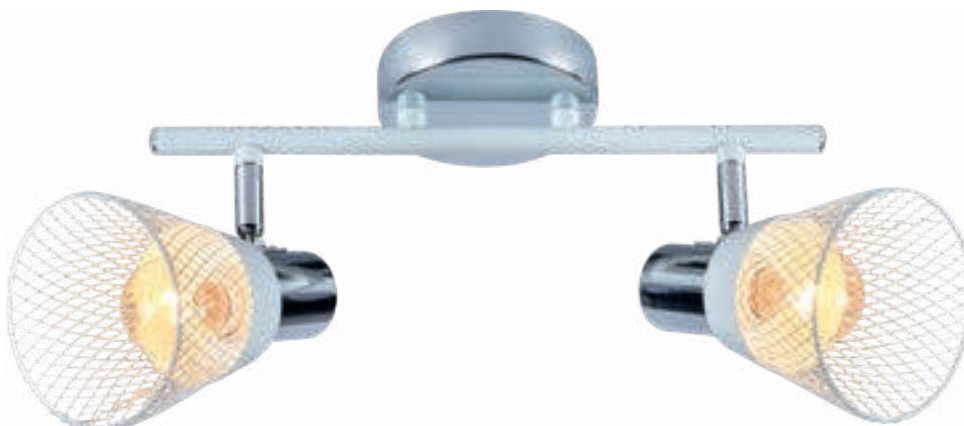

● **Listwa sufitowa Flavio 2**

LPX0041/2
E-14, 2x60W
W: 19,5 cm
Sz: 46 cm
EAN 5902622133287
Materiały: Metal
(metal)