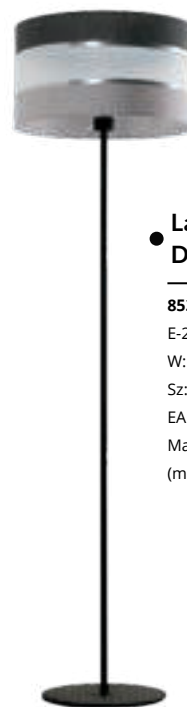

● **Lampa podłogowa
Donato**

853/ST
E-27, 1x60W
W: 151 cm
Sz: 40 cm
EAN 5902622125527
Materiały: Metal, Tkanina
(metal, fabric)

● **Lampka mała
Donato**

853/LM
E-27, 1x60W
W: 38 cm
Sz: 20 cm
EAN 5902622125510
Materiały: Metal, Tkanina
(metal, fabric)