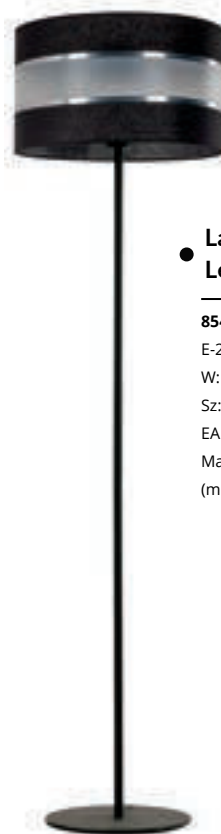

## ● Lampka mała Leone

**854/LM**

E-27, 1x60W

W: 38 cm

Sz: 20 cm

EAN 5902622125565

Materiały: Metal, Tkanina  
(metal, fabric)

● **Lampa wisząca  
Agello 1**