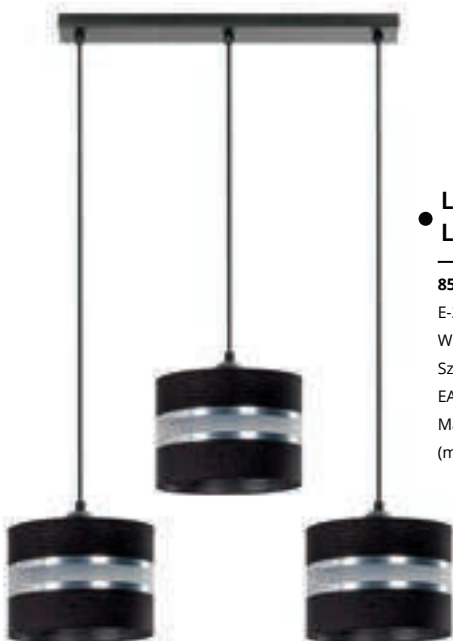

## ● Lampa wisząca Leone 3L

**854/3L**

E-27, 3x60W

W: 90 cm

Sz: 63 cm

EAN 5902622125558

Materiały: Metal, Tkanina  
(metal, fabric)