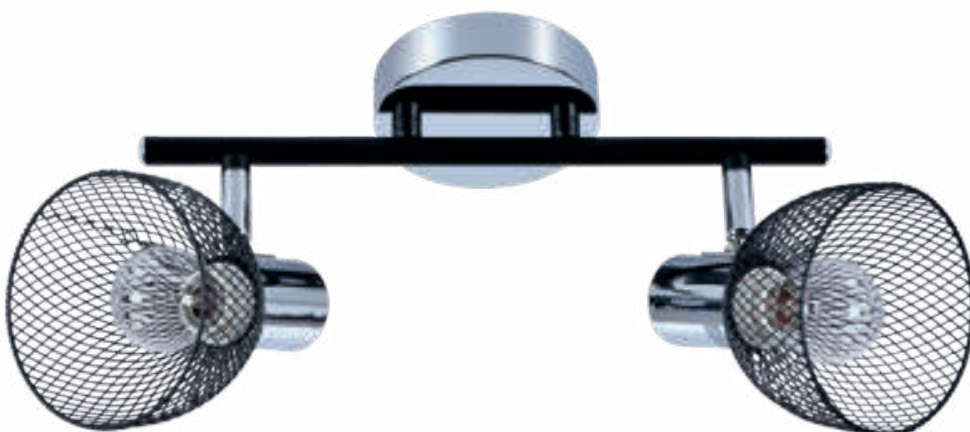

## ● Listwa sufitowa Roni 2

**973/2**

E-14, 2x60W

W: 19,5 cm

Sz: 40 cm

EAN 5902622130767

Materiały: Metal  
(metal)