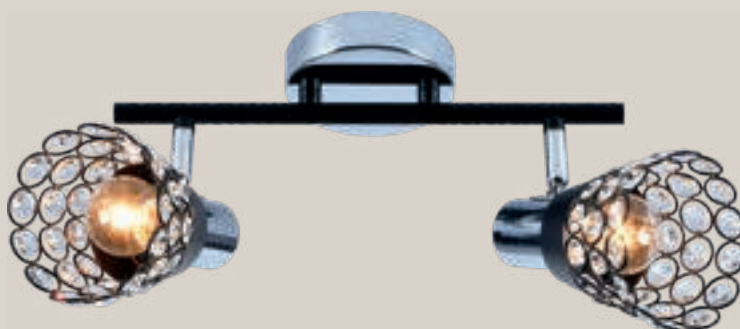

● Listwa sufitowa Rovigo 2

LPX0038/2
E-14, 2x60W
W: 19,5 cm
Sz: 46 cm
EAN 5902622133195
Materiały: Metal, Szkło
(metal, glass)