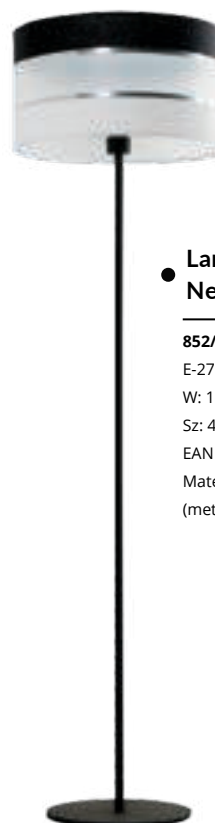

● **Lampa podłogowa
Nemia**

852/ST
E-27, 1x60W
W: 151 cm
Sz: 40 cm
EAN 5902622125473
Materiały: Metal, Tkanina
(metal, fabric)

● **Lampka mała
Nemia**

852/LM
E-27, 1x60W
W: 38 cm
Sz: 20 cm
EAN 5902622125466
Materiały: Metal, Tkanina
(metal, fabric)