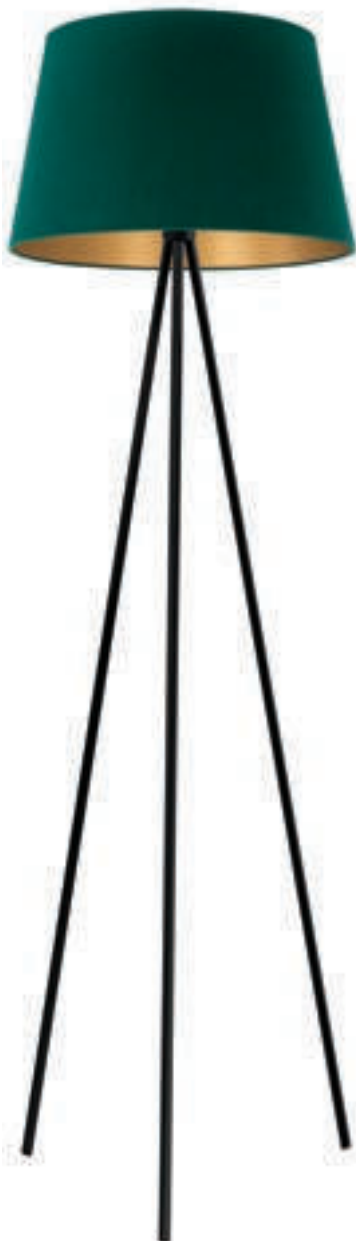

● **Lampa podłogowa  
Apollo A**

---

**887/ST A**  
E-27, 1x60W  
W: 150 cm  
Sz: 44 cm  
EAN 5902622128580  
Materiały: Metal, Tkanina  
(metal, fabric)

● **Lampka mała  
Apollo**

---

**887/LM**  
E-27, 1x60W  
W: 30 cm  
Sz: 20 cm  
EAN 5902622128573  
Materiały: Metal, Tkanina  
(metal, fabric)