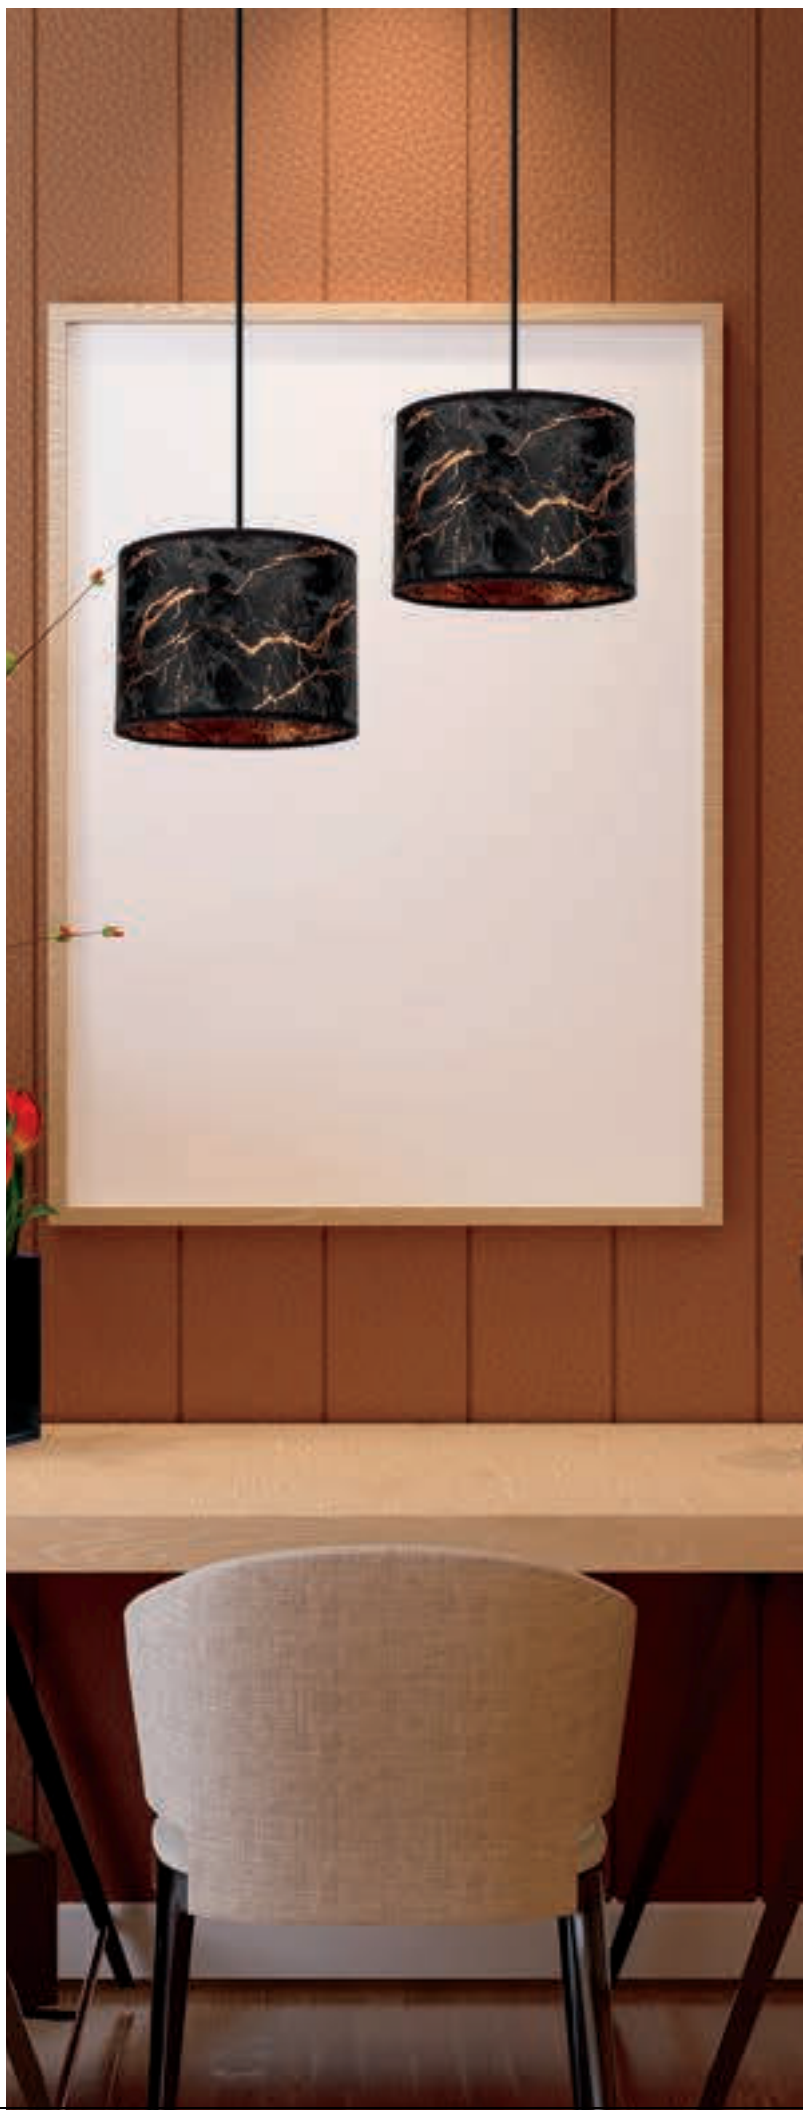

● **Lampka mała
Loris**

LPX0085/LM

E-27, 1x60W

W: 38 cm

Sz: 20 cm

EAN 5902622135601

Materiały: Metal, Tkanina
(metal, fabric)

● **Lampa podłogowa
Loris**

LPX0085/ST

E-27, 1x60W

W: 130 cm

Sz: 50 cm

EAN 5902622135625

Materiały: Metal, Tkanina
(metal, fabric)

● **Kinkiet Loris**

LPX0085/K

E-27, 1x60W

W: 20 cm

Sz: 20 cm

EAN 5902622135618

Materiały: Metal, Tkanina
(metal, fabric)