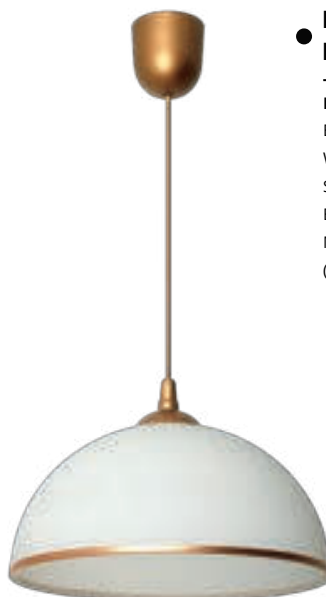

● Lampa wisząca Margaret E

LPX0302/E
E-27, 1x60W
W: 65 cm
Sz: 30 cm
EAN 5902622144559
Materiały: PCV/szkło
(pcv,glass)