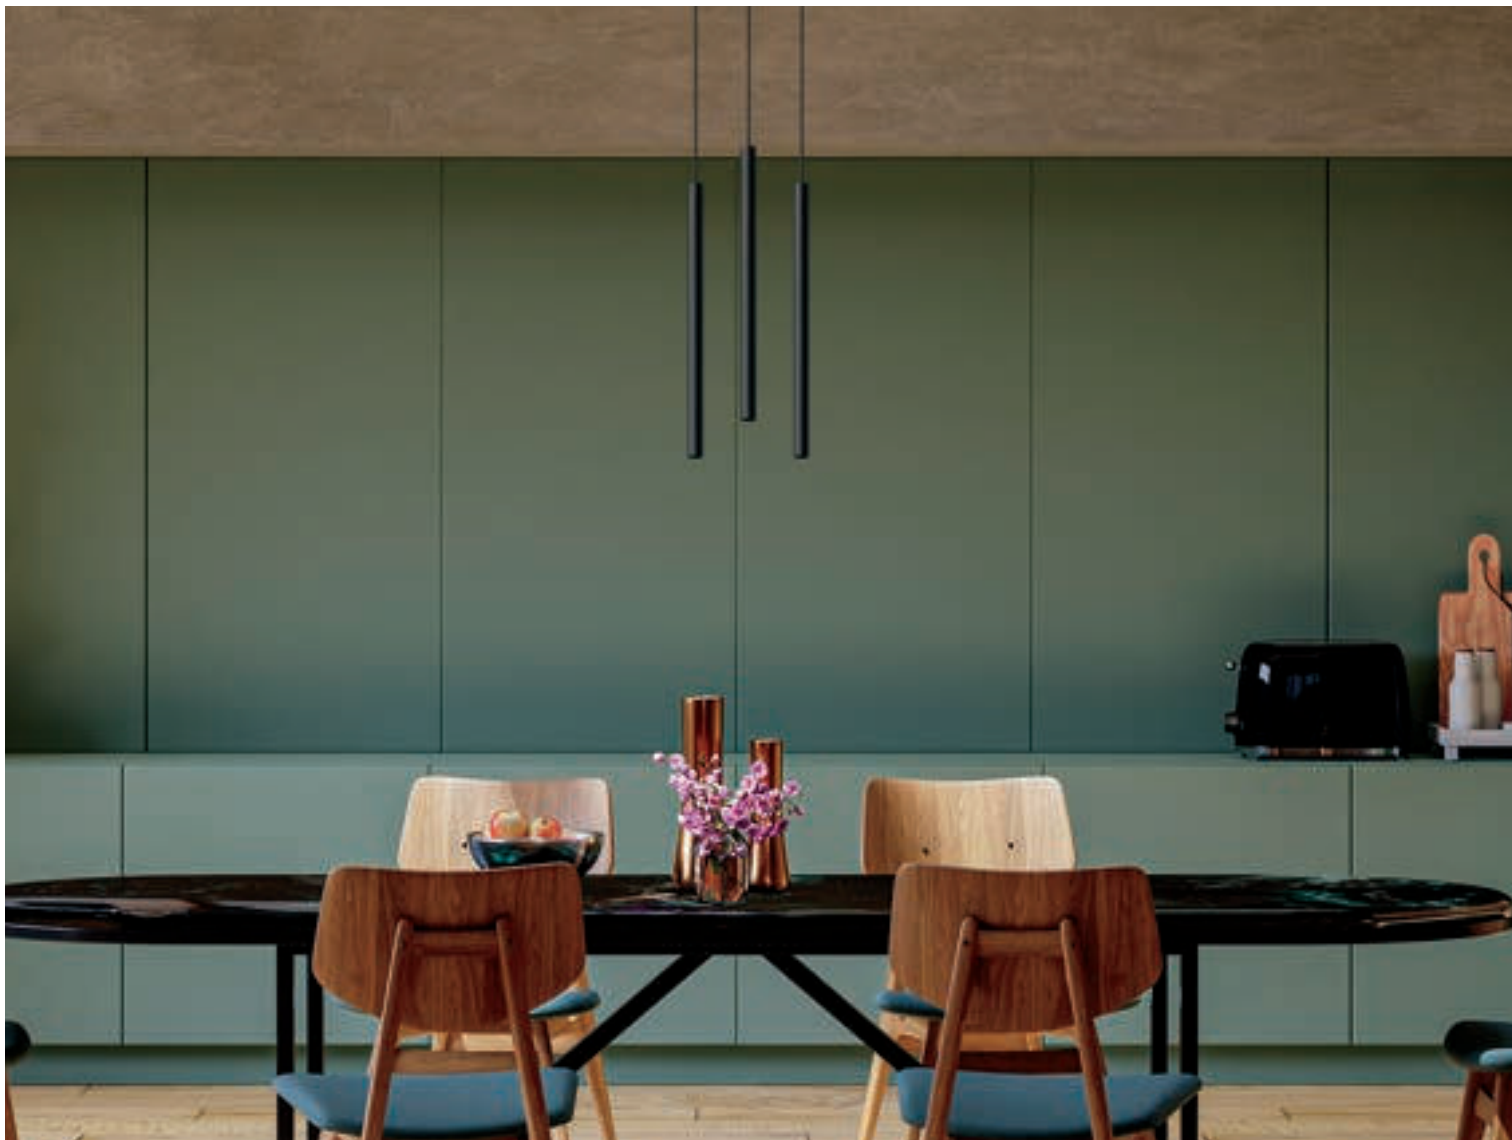

LANGI

● Lampa wisząca Langi 1

LPX0075/1
G-9, 1x10W
W: 105 cm
Sz: 2,5 cm
EAN 5902622134970
Materiały: Metal
(metal)

● Lampa wisząca Langi 3P

LPX0075/3P
G-9, 3x10W
W: 105 cm
Sz: 16 cm
EAN 5902622134994
Materiały: Metal
(metal)