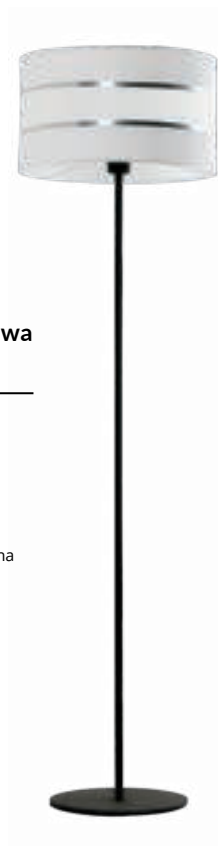

● **Lampa podłogowa
Fabio**

851/ST
E-27, 1x60W
W: 151 cm
Sz: 40 cm
EAN 5902622125411
Materiały: Metal, Tkanina
(metal, fabric)