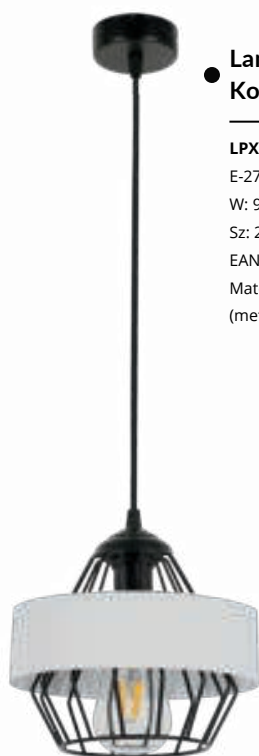

● **Lampa wisząca  
Pelles 3P**

**LPX0078/3P**  
E-27, 3x60W  
W: 90 cm  
Sz: 35 cm  
EAN 5902622135120  
Materiały: Metal  
(metal)

● **Lampa wisząca  
Pelles 3L**

**LPX0078/3L**  
E-27, 3x60W  
W: 90 cm  
Sz: 60 cm  
EAN 5902622135137  
Materiały: Metal  
(metal)