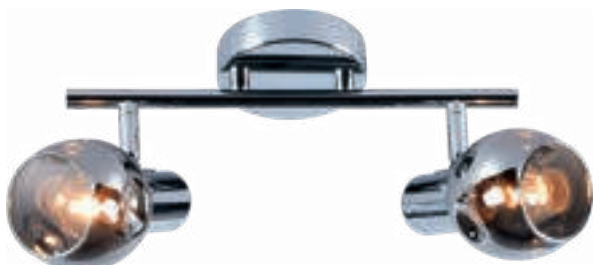

● **Listwa Lugio 2**

LPX0042/2
E-14, 2x60W
W: 19 cm
Sz: 44 cm
EAN 5902622133317
Materiały: Metal/Szkło
(metal/glass)