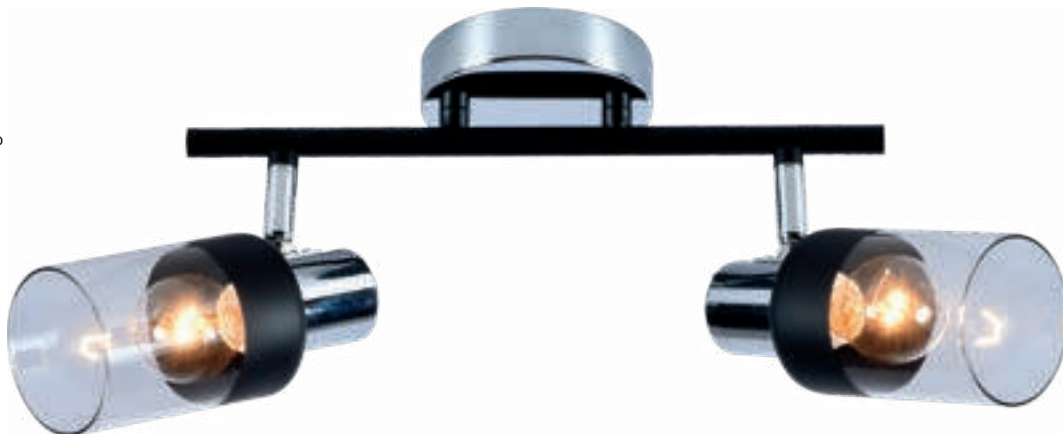

## ● Listwa Avola 2

**LPX0034/2**

E-14, 2x60W

W: 20 cm

Sz: 47,5 cm

EAN 5902622133072

Materiały: Metal/Szkoło  
(metal/glass)