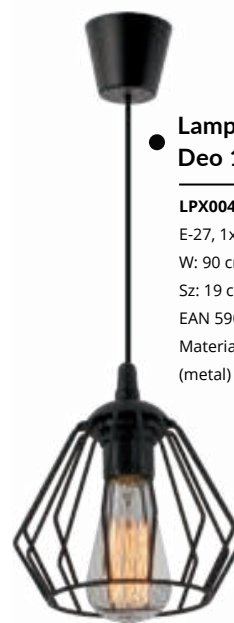

## ● Listwa sufitowa Dirmo 3

**LPX0090/3**  
E-27, 3x60W  
W: 26,5 cm  
Sz: 70 cm  
EAN 5902622135984  
Materiały: Metal  
(metal)

● **Lampa sufitowa  
Deo 1P**

**LPX0049/1P**  
E-27, 1x60W  
W: 19 cm  
Sz: 19 cm  
EAN 5902622133775  
Materiały: Metal  
(metal)