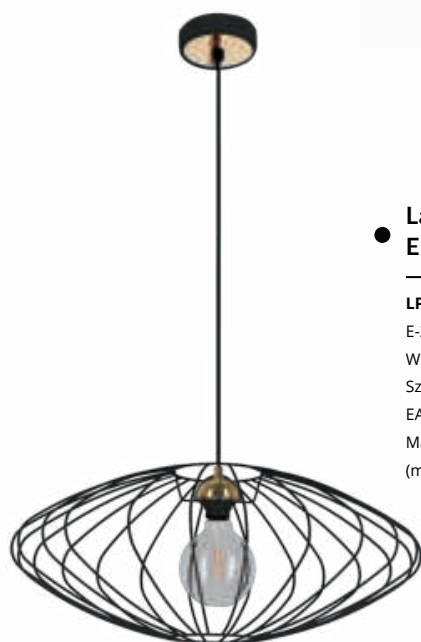

● **Lampa wisząca
Elipsa 1B czarna**

LPX0108/1B CZA
E-27, 1x60W
W: 90 cm
Sz: 50 cm
EAN 5902622138343
Materiały: Metal
(metal)