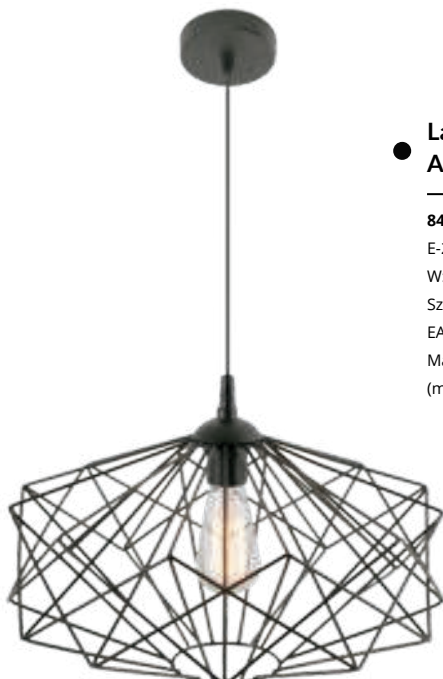

AZALIA

Lampa wisząca Azalia 1

843/1

E-27, 1x60W

W: 95 cm

Sz: 43 cm

EAN 5902622125114

Materiały: Metal/Szkło
(metal/glass)