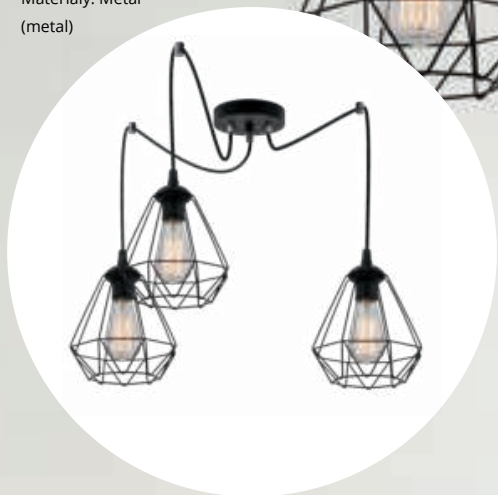

● **Lampa wisząca
Lofta Z3**

896/Z3

E-27, 3x60W

W: 30-250 cm

Sz: 10-250 cm

EAN: 5902622144443

Materiały: Metal
(metal)