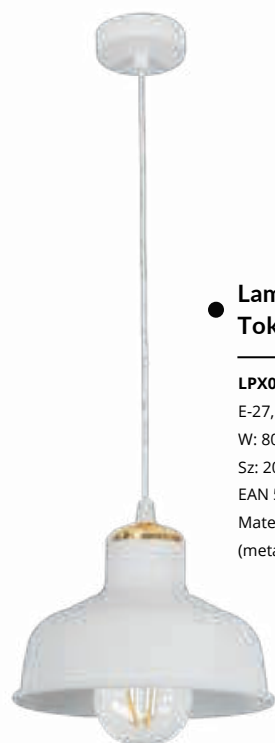

● **Lampa wisząca
Tokio 1**

LPX0121/1
E-27, 1x60W
W: 80 cm
Sz: 20 cm
EAN 5902622140766
Materiały: Metal
(metal)