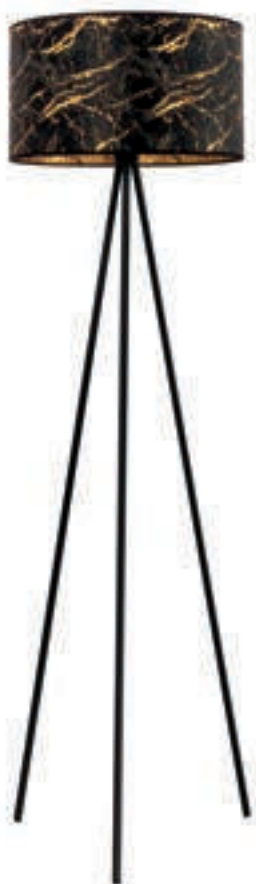

● **Lampka mała  
Ombre 1**

**LPX0086/M**

E-27, 1x60W

W: 38 cm

Sz: 20 cm

EAN 5902622135656

Materiały: Metal, Tkanina  
(metal, fabric)

● **Lampa podłogowa  
Ombre**