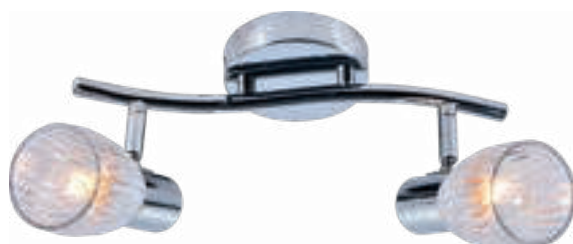

● Listwa Noe 2

LPX0035/2
E-14, 2x60W
W: 18 cm
Sz: 38 cm
EAN 5902622133102
Materiały: Metal/Szkło
(metal/glass)