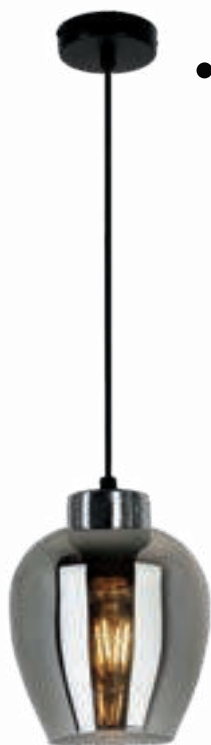

## Lampa wisząca Santo 3P MIX

**LPX0126/3P MIX**  
E-27, 3x60W  
W: 90 cm  
Sz: 43 cm  
EAN 5902622140902  
Materiały: Metal/Szkło  
(metal/glass)

● **Lampa wisząca  
Marcello 1A**

**LPX0127/1A**

E-27, 1x60W

W: 90 cm

Sz: 16 cm

EAN 5902622140919

Materiały: Metal/Szkło  
(metal/glass)

● **Lampa wisząca  
Marcello 1B**

**LPX0127/1B**

E-27, 1x60W

W: 90 cm